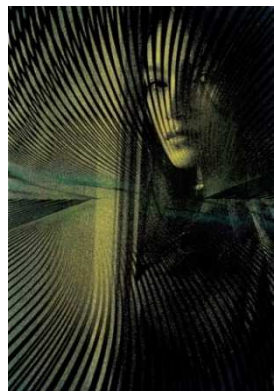

Výstava v baru/galerii REC.esse
GRAFILÁŽE: Malé portréty a akty
od 2.8. do 20.9.2024

Cizinka (2023)

Zasněná 1 (2022)

Prolínání (2022)

Vyplavená (2022)

Samorost (2023)

Mám rád Botticelliho A (2023)

Spolu 2 (2022)

Stojící akt 1 (2022)

Vznášení ve snu (2022)

Zkoumavý pohled (2023)

Zasněný pohled (2024)

Spolu 1 (2022)

Ukrytá v objetí (2022)

Na pláži ve vlnách (2023)

Pohled z pralesa (2022, nově 2024)